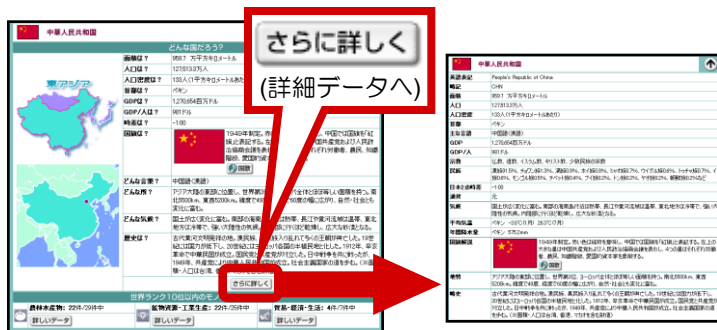

資料目次

いろいろな国のあつまり

- 地域
- EU
- ASEAN
- CIS
- OECD
- NATO
- APEC
- G7
- サミット
- OPEC
- アラブ連盟
- 米州機構
- アフリカ連合
- イロ及連邦

[いろいろな国のあつまり]は、国々の協力関係、地理関係などがわかる、社会科で実用的な学習資料です

⇒ 検索の方法

①〔情報の指定〕で条件を絞ったり

②〔名前で探す〕

で名前で検索をかけることによって、目的の国々を探していくことができます。

※NATOで日本より広い国を指定した例

探しなおすときは、**検索条件をクリア**

⇒ 詳しいデータを見る

国の解説の中の

〔さらに詳しく〕

をクリックすると、その国の詳細なデータを見ることができます。

⇒ 国歌を聞く

〔国歌ボタン〕

をクリックすると国歌が流れます。図鑑に入っている192の全ての国の国歌を聞くことができます。

こんなシーンで活用できます

- ▶ 小5社会「世界の国々を調べよう」、中学校地理「世界の地理を調べる」では、各国の資料検索を手軽に行うことができます。
- ▶ 中学校地理「世界平和の実現をめざして」において、世界各国の事情や国際関係の理解を促進するための提示資料に。