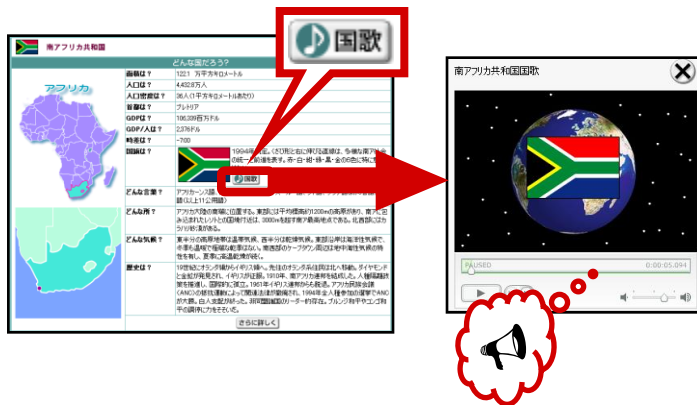

資料目次

いろいろな国のあつまり

- 地域
- EU
- ASEAN
- CIS
- OECD
- NATO
- APEC
- G7
- サミット
- OPEC
- アラブ連盟
- 米州機構
- アフリカ連合
- イロ及連邦

[いろいろな国のあつまり]は、国々の協力関係、地理関係などがわかる、社会科で実用的な学習資料です

⇒ 検索の方法

①〔情報の指定〕で条件を絞ったり

②〔名前で探す〕

で名前で検索をかけることによって、目的の国々を探していくことができます。

※NATOで日本より広い国を指定した例

探しなおすときは、**検索条件をクリア**

⇒ 詳しいデータを見る

国の解説の中の

〔さらに詳しく〕

をクリックすると、その国の詳細なデータを見ることができます。

⇒ 国歌を聞く

〔国歌ボタン〕

をクリックすると国歌が流れます。図鑑に入っている192の全ての国の国歌を聞くことができます。

こんなシーンで活用できます

- ▶ 小5社会「世界の国々を調べよう」、中学校地理「世界の地理を調べる」では、各国の資料検索を手軽に行うことができます。
- ▶ 中学校地理「世界平和の実現をめざして」において、世界各国の事情や国際関係の理解を促進するための提示資料に。