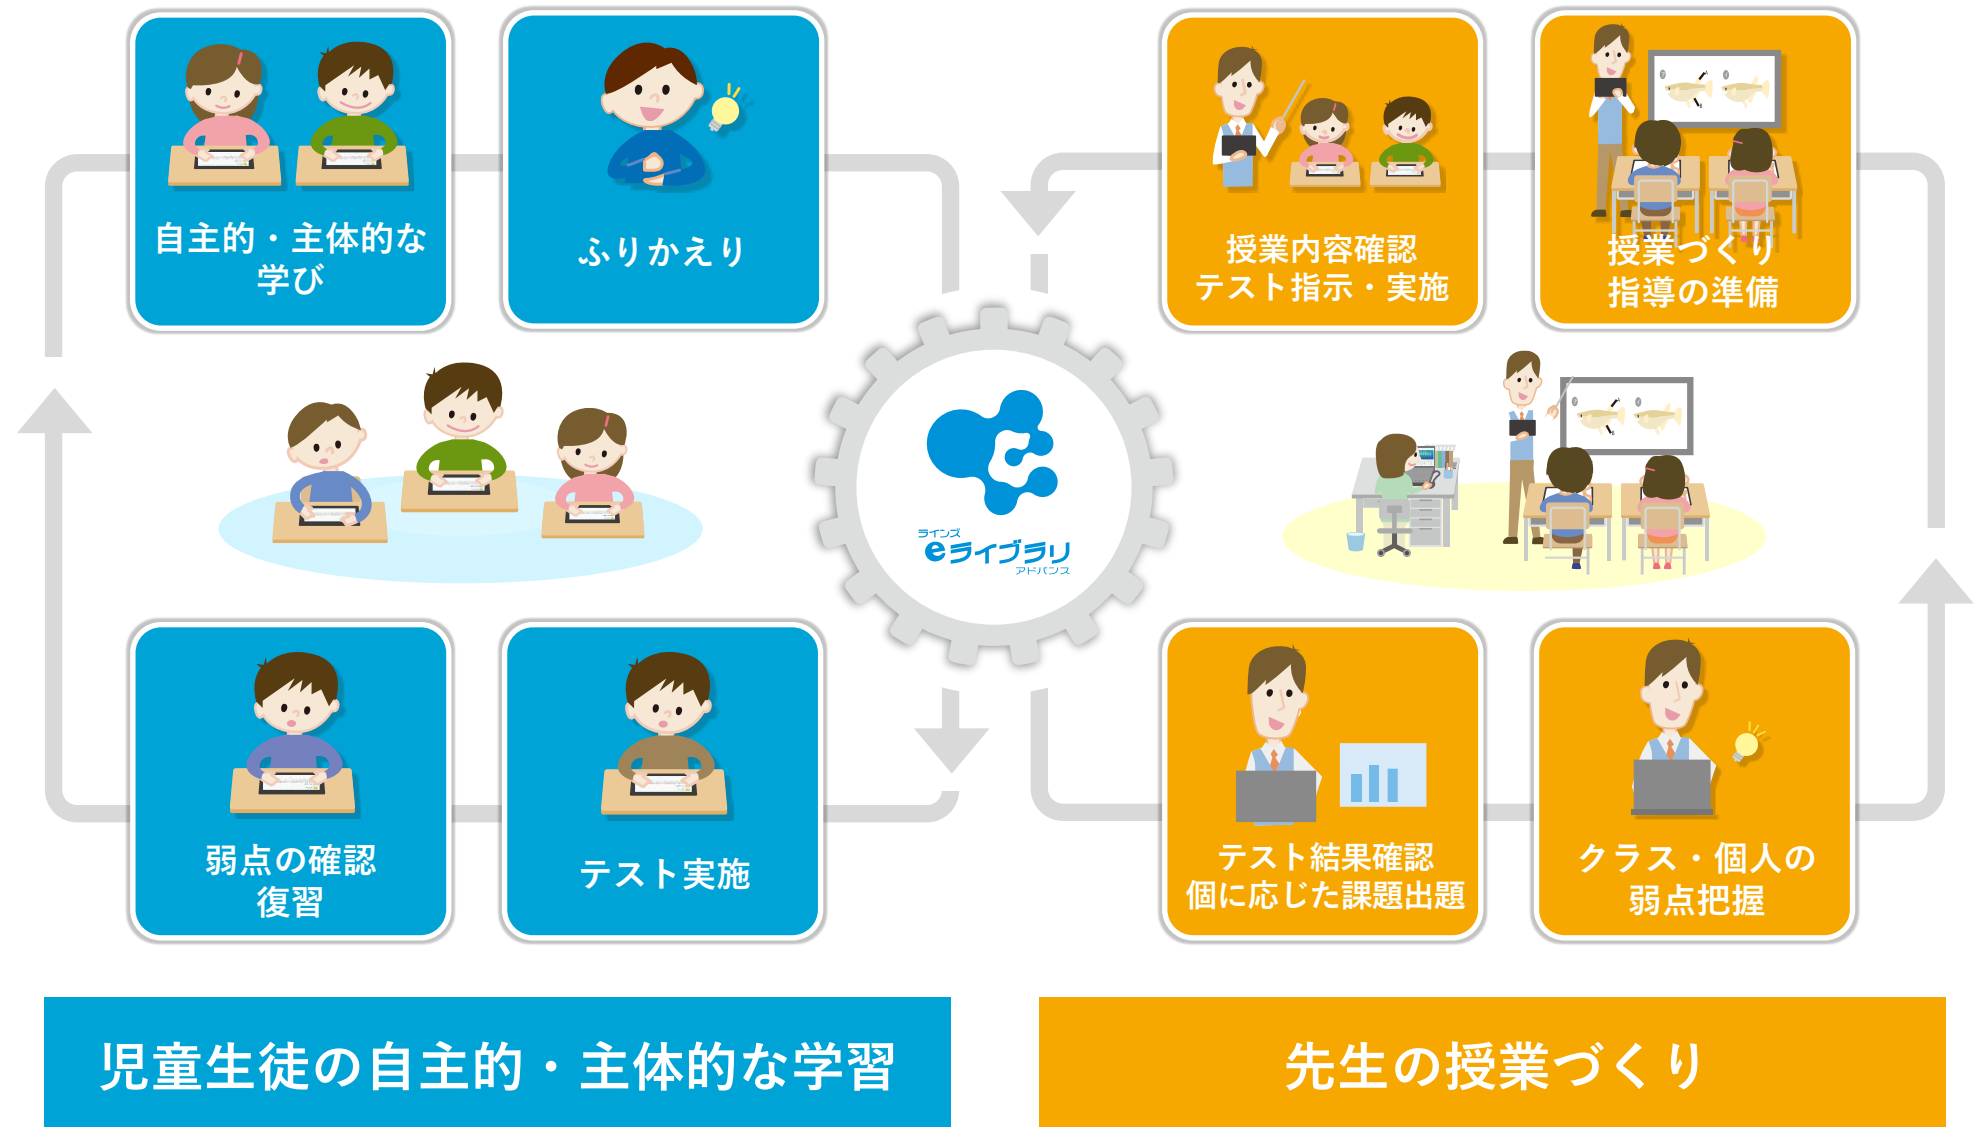

ラインズ e ライブ ラリアドバンス

基本操作研修会

クラウド型の 学習支援サービス

- インターネットに接続できる端末だったら、どこからでも利用できる
- 常に最新の教材を利用できる

ラインズ eライブラリアドバンスとは

ライonz e ライブラリアドバンスで
『できること』

ラインズ e ライブラリアドバンスで『できること』

思考力育成
問題

AI型ドリル

プリント教材

提示教材

授業支援機能

課題出題・成績管理

家庭学習

ライオンズ e ライブ ラリアドバンスの 『利用場面』

ラインズ e ライブラリアドバンスの『利用場面』