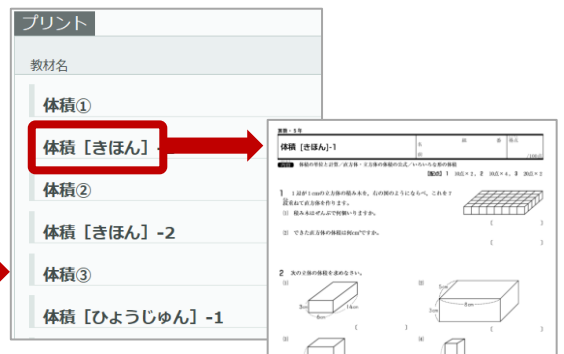

教材の開き方

メニュー	先生メニュー
収録場所	ライブラリ>プリント教材

- ①先生メニューを起動し、ライブラリを開きます。
- ②ライブラリから、「プリント教材」を選択し、印刷したい教科・単元・プリント名を選択します。

解答プリントの表示設定

全てのプリントに解答がついています。
児童画面には表示しないよう、
学校管理者画面で設定できます。

単元別プリント/宿題プリント(単元別)

宿題プリント(月別)

教科書ページから検索

教科書のページを指定すると、その範囲に対応する
単元別プリントや宿題プリントを検索できます。

先生画面の「教材検索」→「教科書ページから探す」

単元別プリントの編集

単元別プリント編集ツールをダウンロードすると、
既存の問題を組み合わせ、新しいプリントを
作成することができます。複数の学年や単元の問題も
1枚のプリントにまとめることができます。

1 使いたい問題を選び、

問題単位の表示に切り替えます。

2 新しいプリントに追加！