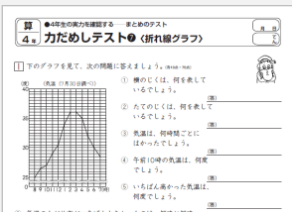

教科書単元に対応した
2,300枚以上のプリント

【対象】 1～6年生
算・英・国・社・理

編集ツールで大問組替可

宿題プリント

漢字と計算問題を収録した
4,300枚以上のプリント

【対象】
1～6年生/国語・算数

強化プリント

くせ字矯正や発展問題
など、個別指導に役立つ
プリント

【対象】
1～6年生/4教科

小学 全国学力調査対応 思考力問題

思考力を育む全国学力
調査対応のプリント

【対象】
4～6年生/国語・算数

※ 「小学校単元別プリント」「宿題プリント」「強化プリント」「小学 全国学力調査対応 思考力問題」はそれぞれ別のコンテンツです。ご契約内容によって、ご利用になれるコンテンツは異なります。

活用場面

- 単元ごとの問題演習プリントとして、手軽に取り入れられます。
- 家庭学習用の宿題や、一日一枚を目安とした学習の習慣づけに。
- 朝学習やモジュール授業などの短時間での学習に。
- 思考力を育む授業の課題として。