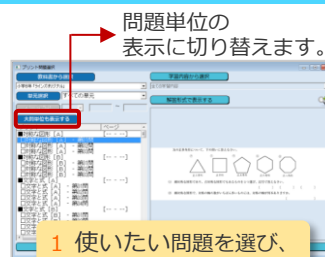

教材の開き方

メニュー	先生メニュー
収録場所	ライブラリ>プリント教材

- ①先生メニューを起動し、ライブラリを開きます。
- ②ライブラリから、「プリント教材」を選択し、印刷したい教科・単元・プリント名を選択します。

解答プリントの表示設定

全てのプリントに解答がついています。
児童画面には表示しないよう、
学校管理者画面で設定できます。

単元別プリント/宿題プリント(単元別)

宿題プリント(月別)

教科書ページから検索

教科書のページを指定すると、その範囲に対応する
単元別プリントや宿題プリントを検索できます。

先生画面の「教材検索」→「教科書ページから探す」

単元別プリントの編集

単元別プリント編集ツールをダウンロードすると、
既存の問題を組み合わせ、新しいプリントを
作成することができます。複数の学年や単元の問題も
1枚のプリントにまとめることができます。

1 使いたい問題を選び、

問題単位の表示に切り替えます。

2 新しいプリントに追加！