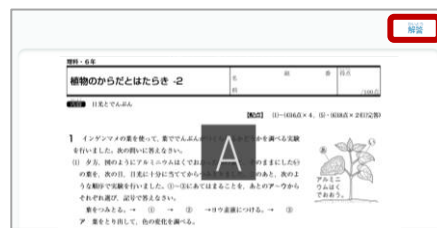

教材の開き方

メニュー	先生メニュー
収録場所	ライブラリ>プリント教材

- ①先生メニューを起動し、ライブラリを開きます。
- ②ライブラリから、「プリント教材」を選択し、印刷したい教科・単元・プリント名を選択します。

解答プリントの表示設定

全てのプリントに解答がついています。
児童画面には表示しないよう、
学校管理者画面で設定できます。

単元別プリント/宿題プリント(単元別)

宿題プリント(月別)

教科書ページから検索

教科書のページを指定すると、その範囲に対応する
単元別プリントや宿題プリントを検索できます。

先生画面の「教材検索」→「教科書ページから探す」

単元別プリントの編集

単元別プリント編集ツールをダウンロードすると、
既存の問題を組み合わせ、新しいプリントを
作成することができます。複数の学年や単元の問題も
1枚のプリントにまとめることができます。

1 使いたい問題を選び、

問題単位の表示に切り替えます。

2 新しいプリントに追加！