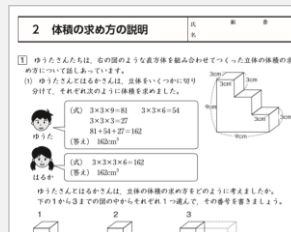

教科書単元に対応した
2,300枚以上のプリント

【対象】 1～6年生
算・英・国・社・理

編集ツールで大問組替可

宿題プリント

漢字と計算問題を収録した
4,300枚以上のプリント

【対象】
1～6年生/国語・算数

強化プリント

くせ字矯正や発展問題
など、個別指導に役立つ
プリント

【対象】
1～6年生/4教科

小学 全国学力調査対応 思考力問題

思考力を育む全国学力
調査対応のプリント

【対象】
4～6年生/国語・算数

※ 「小学校単元別プリント」「宿題プリント」「強化プリント」「小学 全国学力調査対応 思考力問題」はそれぞれ別のコンテンツです。ご契約内容によって、ご利用になれるコンテンツは異なります。

活用場面

- 単元ごとの問題演習プリントとして、手軽に取り入れられます。
- 家庭学習用の宿題や、一日一枚を目安とした学習の習慣づけに。
- 朝学習やモジュール授業などの短時間での学習に。
- 思考力を育む授業の課題として。