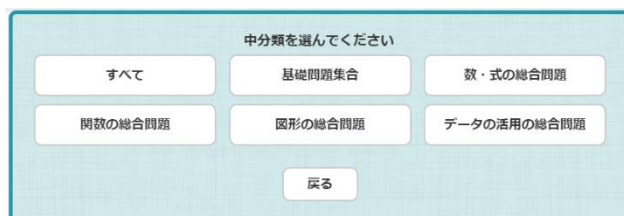

2021年10月 ラインズeライブラリアドバンス更新内容について

9/30（木）のメンテナンスにて実装予定の更新内容についてご案内いたします。

◆ 『いろいろカード帳』 のデッキ追加

≫ 7月にリニューアルした「いろいろカード帳」に、24デッキを追加

■算数

- ・小2：大きな数＞何円あるでしょう？

■社会

- ・小6・中3：公民（政治・国会・内閣など）

■理科

- ・小3・小6：天体、人体など
- ・中1～3：天体、人体、科学者など

▲小2＞大きな数＞何円あるでしょう？

▲中3＞太陽系の惑星

◆ 『高校入試過去問データベース』 の検索機能の改善

※高校入試過去問データベースはオプションコンテンツです。ご契約の場合のみ対象です。

≫ 「絞り込み検索」「単元検索」を改善

- ・入試対策だけでなく、普段の学習でも活用しやすい検索ワードになります。
- ・各教科特有の探したい観点で問題を探せるようにします。

<例>

■国語／英語：大分類の変更

■数学：「基礎問題集合」の新設

入試問題特有の「さまざまな分野の基礎的な小問が集まった問題」を検索できるようになります

◆ オプションコンテンツの更新

※オプションコンテンツは、ご契約の場合のみ対象です。

≫ 統計情報などの更新、および中学校学習指導要領改訂への対応

- ・ニューワイド学習百科事典
- ・ネットワーク図鑑（世界の音楽と楽器・食べ物百科・世界の国々）
- ・プロジェクト教材（中学校理科）