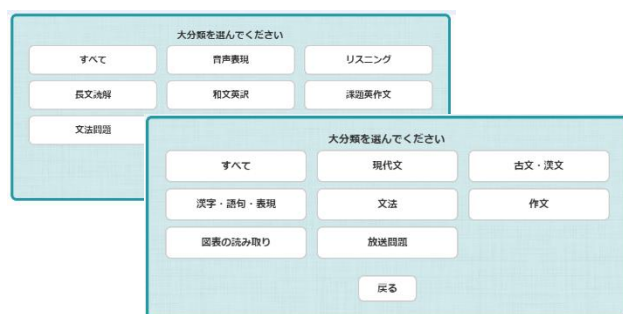

2021年10月 ラインズeライブラリアドバンス更新内容について

9/30（木）のメンテナンスにて実装予定の更新内容についてご案内いたします。

◆ 『いろいろカード帳』 のデッキ追加

≫ 7月にリニューアルした「いろいろカード帳」に、24デッキを追加

■算数

- ・小2：大きな数＞何円あるでしょう？

■社会

- ・小6・中3：公民（政治・国会・内閣など）

■理科

- ・小3・小6：天体、人体など
- ・中1～3：天体、人体、科学者など

▲小2＞大きな数＞何円あるでしょう？

▲中3＞太陽系の惑星

◆ 『高校入試過去問データベース』 の検索機能の改善

※高校入試過去問データベースはオプションコンテンツです。ご契約の場合のみ対象です。

≫ 「絞り込み検索」「単元検索」を改善

- ・入試対策だけでなく、普段の学習でも活用しやすい検索ワードになります。
- ・各教科特有の探したい観点で問題を探せるようにします。

<例>

■国語／英語：大分類の変更

■数学：「基礎問題集合」の新設

入試問題特有の「さまざまな分野の基礎的な小問が集まった問題」を検索できるようになります

◆ オプションコンテンツの更新

※オプションコンテンツは、ご契約の場合のみ対象です。

≫ 統計情報などの更新、および中学校学習指導要領改訂への対応

- ・ニューワイド学習百科事典
- ・ネットワーク図鑑（世界の音楽と楽器・食べ物百科・世界の国々）
- ・プロジェクト教材（中学校理科）