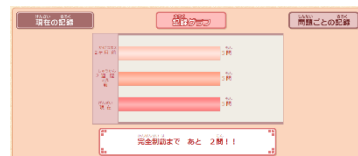

「ラインズeライブラリアドバンス」 いろいろカード帳 リニューアルについて

2021年7月20日、「いろいろカード帳」が新しくかわります。
いままでの「いろいろカード帳」の記録は、ひきつぐことができません。ぜひ、新しいカード帳で、おぼえているかチャレンジしてみてください。

また、つぎの期間中は、メンテナンスのため、「ラインズeライブラリアドバンス」を使えませんので、注意してください。

▼いままでのきろく

2021年7月13日(火)23:00～2021年7月14日(水)1:00

2021年7月19日(月)23:00～2021年7月20日(火)2:00

サービスがとまり、使えません。

◆ 「いろいろカード帳」リニューアルのとくちょう

- カードの枚数がふえます
- ドリルとおなじように、学年・教科・単元をえらんで、カードをひらきます
- リズム音をつけて、テンポよくカードをめくりながら、おぼえます
- 学習記録 (○△×) をリセットできます