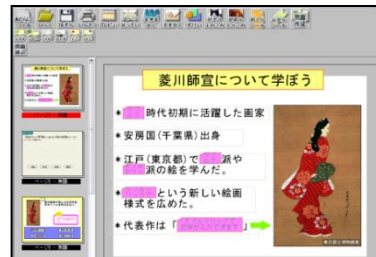

電子黒板で提示しよう

ラインズeライブラリアドバンスには、**電子黒板やプロジェクタで提示**するための教材がたくさん用意されています。

提示用教材の開き方

先生メニュー[指導教材]を選択します。

■ ドリル教材

ドリル問題を提示しながら、一緒に解答を考えます。選択肢を表示しないことも可能です。すべての**基本・標準・挑戦**の問題を提示できます。

■ 解説教材・確認問題

要点をまとめた**解説教材**と答えをめくりながら進められる**確認問題**を提示できます。

■ いろいろカード帳

フラッシュカードとして使えるデジタル版カード帳です。**編集ツール**でオリジナルのカード帳も作成できます。

■ 英会話教材

ネイティブの発音で、英語表現の基本を楽しく学習できます。英文や訳文の表示切り替えも可能です。

■ アニメーション教材

動きを使って説明する教材です。(先生メニュー「ライブラリ」から起動)

■ ステータラ

オリジナルの提示用教材を作成できます。(デスクトップ「ラインズeライブラリアドバンス」フォルダから起動)