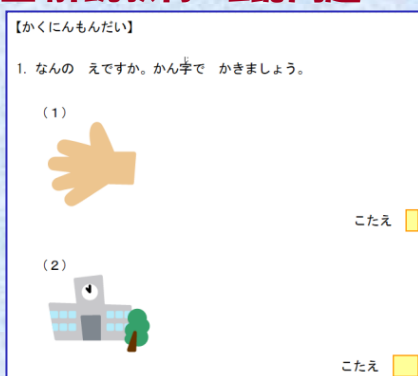

電子黒板で提示しよう

ラインズeライブラリアドバンスには、**電子黒板やプロジェクタで提示**するための教材がたくさん用意されています。

提示用教材の開き方

先生メニュー[指導教材]を選択します。

■ ドリル教材

ドリル問題を提示しながら、一緒に解答を考えます。選択肢を表示しないことも可能です。すべての**基本・標準・挑戦**の問題を提示できます。

■ 解説教材・確認問題

要点をまとめた**解説教材**と答えをめくりながら進められる**確認問題**を提示できます。