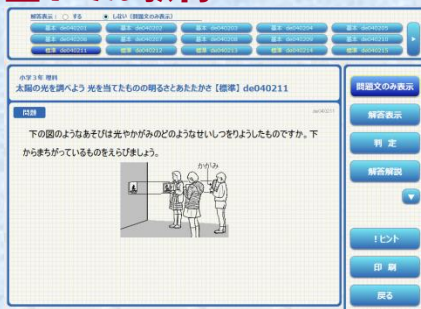

電子黒板で提示しよう

ラインズeライブラリアドバンスには、**電子黒板やプロジェクタで提示**するための教材がたくさん用意されています。

提示用教材の開き方

先生メニュー[指導教材]を選択します。

■ ドリル教材

ドリル問題を提示しながら、一緒に解答を考えます。選択肢を表示しないことも可能です。すべての**基本・標準・挑戦**の問題を提示できます。

■ 解説教材・確認問題

要点をまとめた**解説教材**と答えをめくりながら進められる**確認問題**を提示できます。