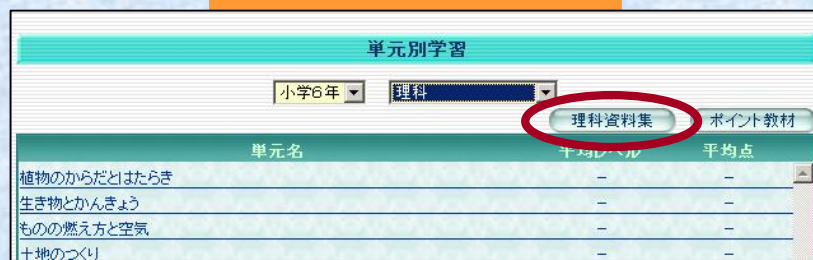

# 理科資料集を活用しよう

ライズeライブラリアドバンスには、さまざまな動植物を簡単な検索で調べることができる「理科資料集」が付属しています。きれいな画像とわかりやすい解説がついていますので、生き物図鑑として利用することができます。

## 理科資料集の使い方

- ① 「りれきドリル」にログインします。  
※ログインしないと理科資料集は利用できません。
- ② 教科で「理科」を選ぶと、「理科資料集」ボタンが表示されます。クリックすると、理科資料集が開きます。

- ③ 「なかまからさがす」で特徴を絞り込んだり、「名前からさがす」で名前を入力したりして、見たい生き物を探して表示させます。

なかまからさがす

名前からさがす

▼をクリックして絞り込んでいきます。