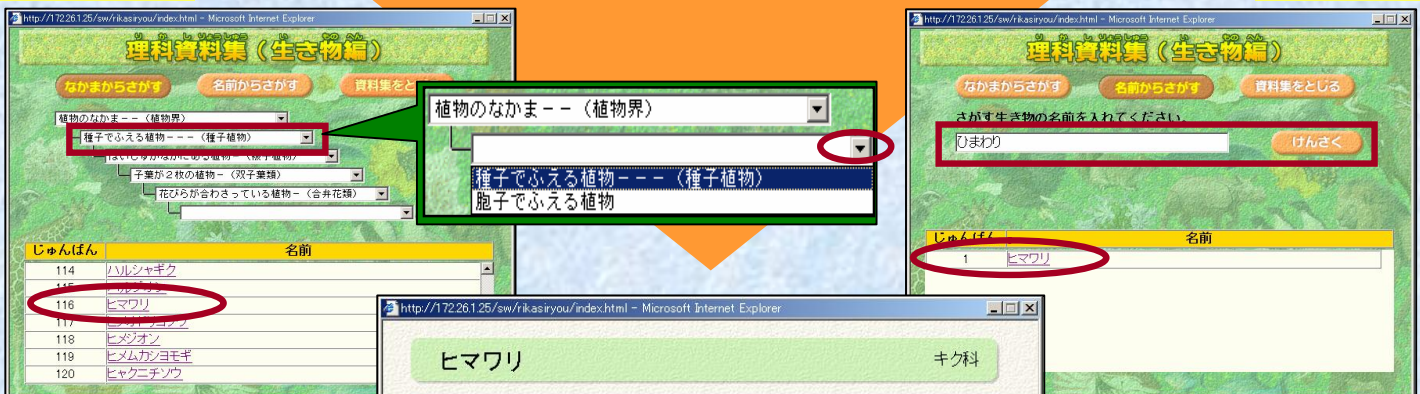

## 理科資料集の使い方

- ① 「りれきドリル」にログインします。  
※ログインしないと理科資料集は利用できません。
- ② 教科で「理科」を選ぶと、「理科資料集」ボタンが表示されます。クリックすると、理科資料集が開きます。

- ③ 「なかまからさがす」で特徴を絞り込んだり、「名前からさがす」で名前を入力したりして、見たい生き物を探して表示させます。

なかまからさがす

名前からさがす

▼をクリックして絞り込んでいきます。

生き物の名前を入力し、「けんさく」を押します。