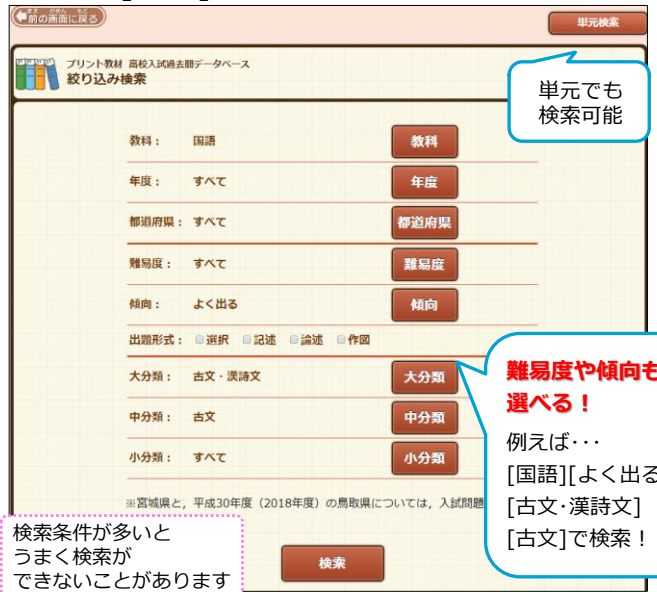

高校入試過去問データベース

中学校1・2年生は既習の問題を選択できる過去問データベースがおすすめ

※国語は過去問データベースから一部の問題のみを提供しています

1 [教科][難易度][傾向][分類]等を選び
[検索]を選択します。