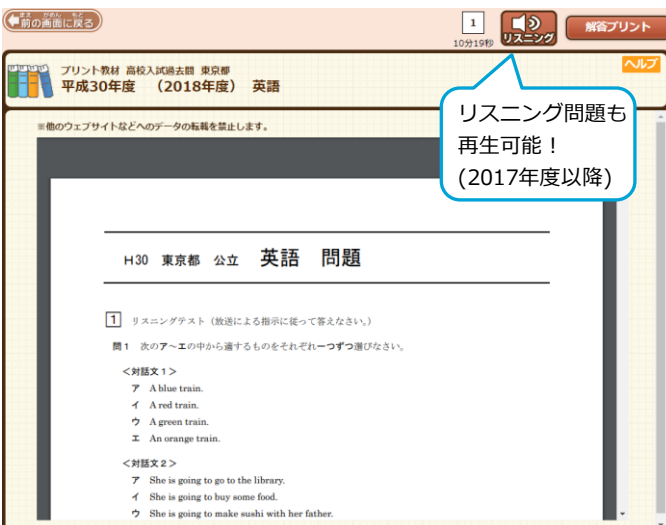

高校入試過去問

入試本番に向けてたくさん問題を解いて問題に慣れよう

※分からない単元は【解説教材】で確認しましょう

1 [都道府県][年度][教科]を選び
[プリントを見る]を選択します。

他県の問題にも挑戦できる！

2 印刷して利用することはもちろん、パソコンやタブレット端末に問題を表示しノートと併用して学習します。

リスニング問題も再生可能！
(2017年度以降)

高校入試過去問データベース