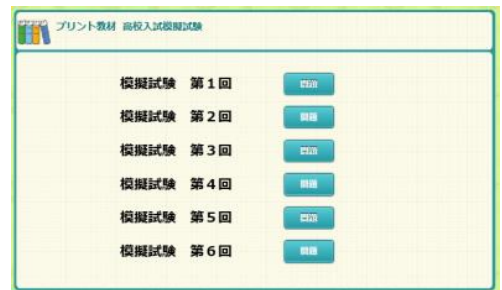

<高校入試模擬試験>
数学・英語・理科・社会の4教科、6回分を収録