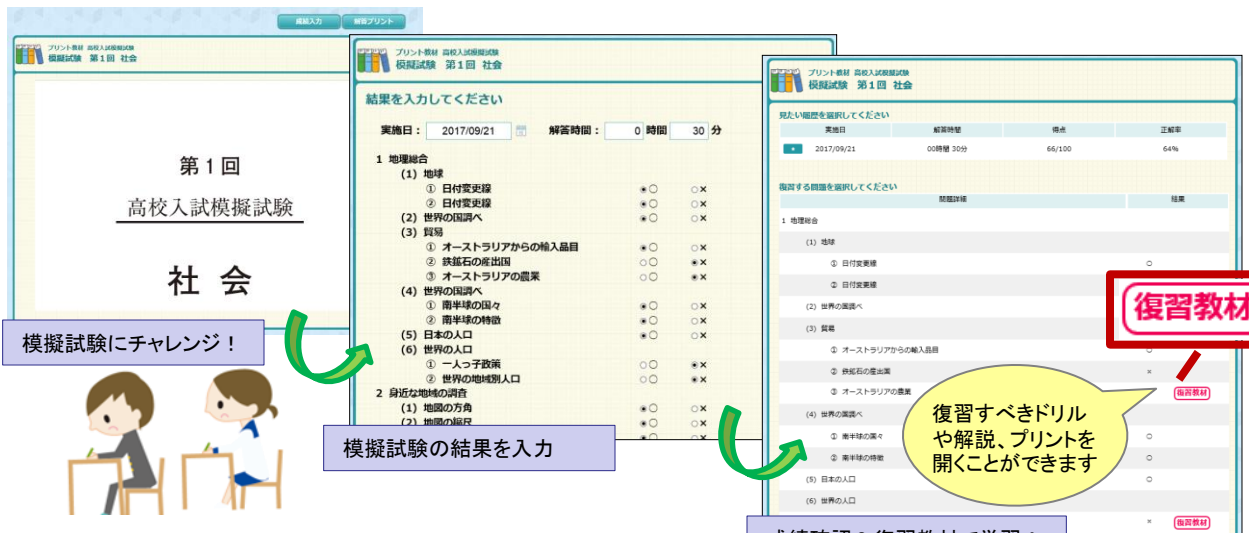

成績確認&復習教材で学習!

※「中学校プリントパック」(高校入試問題・過去問DB・高校入試模擬試験)はオプションコンテンツです。ご契約のユーザー様のみ対象となります。